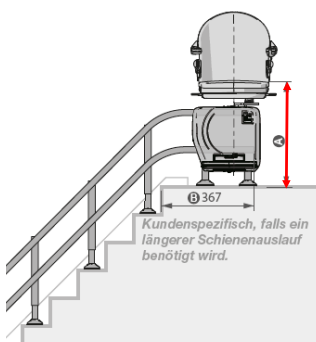

Für mehr Bewegungsfreiheit und Selbstständigkeit in Ihrem Zuhause.

Sitzhöhe, Sitz-, Farb- und Schienenauswahl

Sitz & Schienenhöhe

Abstand von Boden zum Sitzkissen Smart Sitz:
560 - 660 mm

Smart Sitz

Graue, schieferfarbene Polsterung.