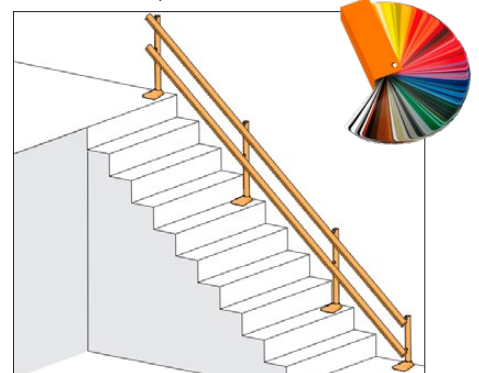

Fahrschienenfarbe

Cremeweiss

Braun

Tiefschwarz

Auf Anfrage sind auch andere RAL-Farben mit Aufpreis erhältlich.